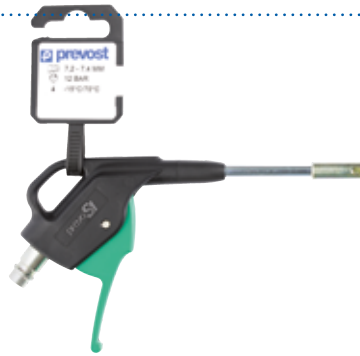

PREVOS1 BLASPISTOLEN AUF LOCHPLATTEN - PROFIL EUROPEAN - 7,4 MM

prevoS1 Blaspistole mit OSHA-

Metalldüse

Profil : EUROPEAN

Force de soufflage - EU 248 (G)	Durchfluß bei 6 bar 2.3 (BAR)	Durchmesser (mm) 7.4 mm
---	---	-----------------------------------

Art. Nr	Durchfluß bei 6 bar (l/min)	Geräuschpegel (DBA)	Länge (m)	Durchmesser (mm)
EBG 07MTLHP	220	85	0.114	7.4 mm