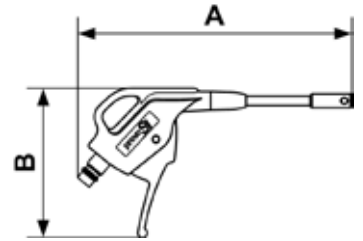

PREVOS1 BLASPISTOLEN AUF LOCHPLATTEN - PROFIL EUROPEAN - 7,4 MM

prevoS1 Blaspistole mit OSHA-

Metalldüse

Profil : EUROPEAN

Force de soufflage - EU 248 (G)	Durchfluß bei 6 bar 2.3 (BAR)	Durchmesser (mm) 7.4 mm
---	---	-----------------------------------

Art. Nr	Durchfluß bei 6 bar (l/min)	Geräuschpegel (DBA)	Länge (m)	Durchmesser (mm)
EBG 07MTLHP	220	85	0.114	7.4 mm